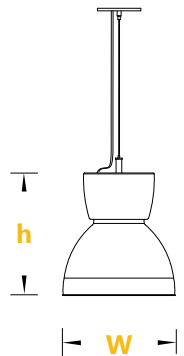

**DIMENSIONS:**

Height	Width
13.75"	12.25"

**LUMEN OUTPUT:**

Watts	30K	35K	40K
17W	1950 lm	2000 lm	2050 lm
34W	3900 lm	4000 lm	4100 lm

Project:

Type:

**SPECIFICATION:**

**ED ZEN+**