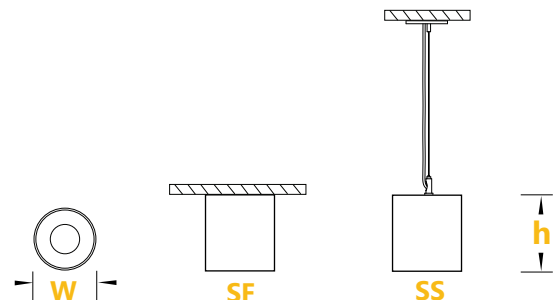

OPTIONS

- No Options*
- CB - Casambi BT

*Leave Empty.

DIMENSIONS:

Width	Height
4.5"	6.0"

LUMEN OUTPUT:

Watts	30K	35K	40K
15W	1400 lm	1430 lm	1460 lm
20W	1910 lm	1950 lm	1990 lm
25W	2350 lm	2400 lm	2450 lm

Project: