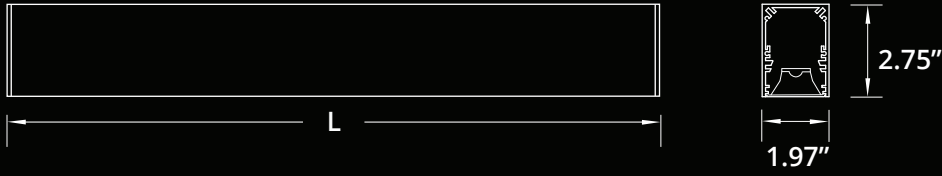

- |   |   |   |   |   |  |
|---|---|---|---|---|--|
| <b>MOUNTING</b><br><input type="checkbox"/> S4 - Suspension 4 Feet<br><input type="checkbox"/> S6 - Suspension 6 Feet<br><input type="checkbox"/> S <input type="text"/> Feet*<br><input type="checkbox"/> WM - Wall Mount<br><input type="checkbox"/> WF - Wall Flush<br><input type="checkbox"/> SF - Surface Mount<br><input type="checkbox"/> RT - Recessed Trimless<br><small>*Please specify required length.</small> | <b>REFLECTOR</b><br><b>Square:</b><br><input type="checkbox"/> S/BK - Black<br><input type="checkbox"/> S/WH - White<br><input type="checkbox"/> S/RD - Red<br><input type="checkbox"/> S/SL - Silver<br><input type="checkbox"/> S/GD - Gold<br><input type="checkbox"/> S/GM - Gunmetal<br><b>Round:</b><br><input type="checkbox"/> R/BK - Black<br><input type="checkbox"/> R/WH - White<br><input type="checkbox"/> R/RD - Red<br><input type="checkbox"/> R/SL - Silver<br><input type="checkbox"/> R/GD - Gold<br><input type="checkbox"/> R/GM - Gunmetal | <b>LENS</b><br><input type="checkbox"/> RB - Regular 50°<br><input type="checkbox"/> FB - Flood 80°<br><input type="checkbox"/> AB - Asymmetric | <b>FINISH</b><br><input type="checkbox"/> BK - Black<br><input type="checkbox"/> WH - White<br><input type="checkbox"/> CF - Custom <input type="text"/> RAL# | <b>CCT</b><br><input type="checkbox"/> 30K/90CRI - 3000Kelvin<br><input type="checkbox"/> 35K/90CRI - 3500Kelvin<br><input type="checkbox"/> 40K/90CRI - 4000Kelvin | <b>OPTIONS</b><br><input type="checkbox"/> No Options*<br><input type="checkbox"/> DC - Dual Circuit**<br><small>*Leave empty.<br/>**Down/Up control separately.</small> |
|---|---|---|---|---|--|

## SIZE:

Size	L (LENGTH)	LED Strips
1 Feet	11.32 Inch	1 x 11"
2 Feet	22.30 Inch	2 x 11"
3 Feet	33.29 Inch	3 x 11"
4 Feet	48.00 Inch	4 x 11"
5 Feet	60.00 Inch	5 x 11"
6 Feet	72.00 Inch	6 x 11"
7 Feet	84.00 Inch	7 x 11"
8 Feet	96.00 Inch	8 x 11"