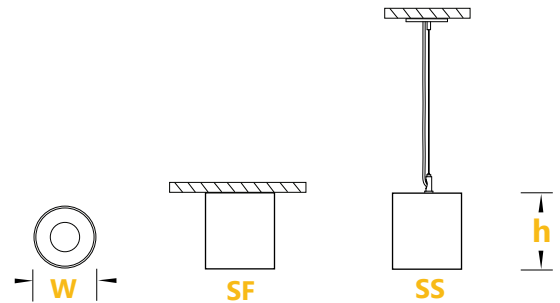

* Please specify required Length.

FINISH

- WH - White
- BK - Black
- GR - Grey

OPTIONS

- No Options*
- 90 CRI

*Leave Empty.

VOLTAGE

- 120V
- 277V
- 347V*

* Not available for all configurations.

LUMEN OUTPUT:

Watts	30K	35K	40K
15W	1400 lm	1430 lm	1460 lm
20W	1910 lm	1950 lm	1990 lm
25W	2350 lm	2400 lm	2450 lm

DIMENSIONS:

Width	Height
4.5"	6.0"

Project: _____