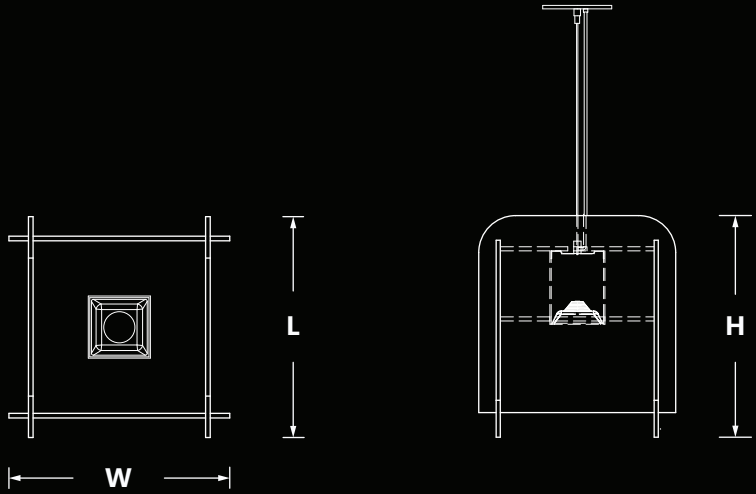

## SPECIFICATION:

**Sonic CUBIC+**  -  -  -  -  -  -  -  -  -  -  -  -

Enter the Product Code into the boxes above.

<b>TYPE</b> <input type="checkbox"/> BS - Box	<b>HEIGHT</b> <input type="checkbox"/> 12 Inch <input type="checkbox"/> 16 Inch <input type="checkbox"/> 24 Inch	<b>SOURCE</b> <input type="checkbox"/> 15W LED <input type="checkbox"/> 20W LED <input type="checkbox"/> 25W LED	<b>RADIANCE</b> <input type="checkbox"/> DD - Direct (100%Down) <small>*Light Distribution.</small>	<b>VOLTAGE</b> <input type="checkbox"/> 120V <input type="checkbox"/> 277V
<b>DRIVER</b> <input type="checkbox"/> ST - Standard (Non-Dimming) <input type="checkbox"/> DL - 0-10V Dimming (1%) <input type="checkbox"/> DA - DALI <input type="checkbox"/> BT - Bluetooth <input type="checkbox"/> <input type="text"/> * <small>*Please specify dimming method.</small>	<b>MOUNTING</b> <input type="checkbox"/> S4-Suspension 4Feet <input type="checkbox"/> S6-Suspension 6Feet <input type="checkbox"/> S <input type="text"/> Feet* <small>*Please specify required Length.</small>	<b>LOUVER</b> <input type="checkbox"/> WH - White <input type="checkbox"/> BK - Black	<b>ED CUBIC FINISH</b> <input type="checkbox"/> WH - White <input type="checkbox"/> BK - Black <input type="checkbox"/> GR - Grey* <small>*Supply with White Cord &amp; Canopy</small>	<b>CCT</b> <input type="checkbox"/> 30K/90CRI - 3000Kelvin <input type="checkbox"/> 35K/90CRI - 3500Kelvin <input type="checkbox"/> 40K/90CRI - 4000Kelvin <small>*Other options are available.</small>

## LUMEN OUTPUT:

Watts	30K	35K	40K
15W	1400 lm	1430 lm	1460 lm
20W	1910 lm	1950 lm	1990 lm
25W	2350 lm	2400 lm	2450 lm

Project:

Type:

SIZE:

L - Length	W - Width	H - Height
12.00 Inch	12.00 Inch	12.00 Inch = 11.75 Inch
16.00 Inch	16.00 Inch	16.00 Inch = 15.75 Inch
24.00 Inch	24.00 Inch	24.00 Inch = 23.75 Inch